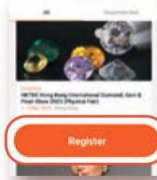

Scan the QR code to connect free wifi service  
掃描二維碼連接免費無線上網服務

HKTDC Marketplace

Scan the QR code to download  
掃描下載  
HKTDC Marketplace App

Login My HKTDC Account  
登入 我的HKTDC 帳戶

1

Login  
登入

OR  
或

Register My HKTDC Account  
登記 我的HKTDC 帳戶

Submit Registration  
提交登記

New Registration  
新登記

2

Select a fair  
選擇一個展覽會

Fill in the registration form and submit  
填寫及提交登記表格

OR  
或

Registered  
已登記

Tap e-Badge button  
按電子入場證按鈕

Select an e-Badge  
選擇電子入場證

Before you enter the fairground  
進入會場前

4

Tap your mobile phone on NFC sensor to get a green tick  
用手機輕觸NFC感應器以取得綠勾

Before you enter the fairground  
進入會場前

3

Turn on NFC on your mobile phone  
開啟手機上的NFC功能