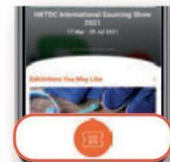

Scan the QR code to connect free wifi service  
掃描二維碼連接免費無線上網服務

HKTDC Marketplace

Scan the QR code to download  
掃描下載  
HKTDC Marketplace App

Login My HKTDC Account  
登入 我的HKTDC 帳戶

1

Login  
登入

OR  
或

Register My HKTDC Account  
登記 我的HKTDC 帳戶

Submit Registration  
提交登記

New Registration  
新登記

2

Select a fair  
選擇一個展覽會

Fill in the registration form and submit  
填寫及提交登記表格

OR  
或

Registered  
已登記

Tap e-Badge button  
按電子入場證按鈕

Select an e-Badge  
選擇電子入場證

Before you enter the fairground  
進入會場前

4

Tap your mobile phone on NFC sensor to get a green tick  
用手機輕觸NFC感應器以取得綠勾

Before you enter the fairground  
進入會場前

3

Turn on NFC on your mobile phone  
開啟手機上的NFC功能