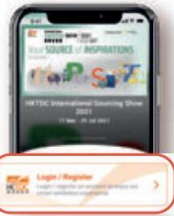

Scan the QR code to connect free wifi service  
掃描二維碼連接免費無線上網服務

HKTDC Marketplace

Scan the QR code to download  
掃描下載  
HKTDC Marketplace App

Login My HKTDC Account  
登入 我的HKTDC 帳戶

1

Login  
登入

OR  
或

Register My HKTDC Account  
登記 我的HKTDC 帳戶

Submit Registration  
提交登記

New Registration  
新登記

2

Select a fair  
選擇一個展覽會

Fill in the registration form and submit  
填寫及提交登記表格

OR  
或

Registered  
已登記

Tap e-Badge button  
按電子入場證按鈕

Select an e-Badge  
選擇電子入場證

Before you enter the fairground  
進入會場前

4

Tap your mobile phone on NFC sensor to get a green tick  
用手機輕觸NFC感應器以取得綠勾

Before you enter the fairground  
進入會場前

3

Turn on NFC on your mobile phone  
開啟手機上的NFC功能