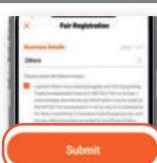

Scan the QR code to connect free wifi service  
掃描二維碼連接免費無線上網服務

HKTDC Marketplace

Scan the QR code to download  
掃描下載  
HKTDC Marketplace App

Login My HKTDC Account  
登入 我的HKTDC 帳戶

1

Login  
登入

OR  
或

Register My HKTDC Account  
登記 我的HKTDC 帳戶

Submit Registration  
提交登記

New Registration  
新登記

2

Select a fair  
選擇一個展覽會

Fill in the registration form and submit  
填寫及提交登記表格

OR  
或

Registered  
已登記

Tap e-Badge button  
按電子入場證按鈕

Select an e-Badge  
選擇電子入場證

Before you enter the fairground  
進入會場前

4

Tap your mobile phone on NFC sensor to get a green tick  
用手機輕觸NFC感應器以取得綠勾

Before you enter the fairground  
進入會場前

3

Turn on NFC on your mobile phone  
開啟手機上的NFC功能